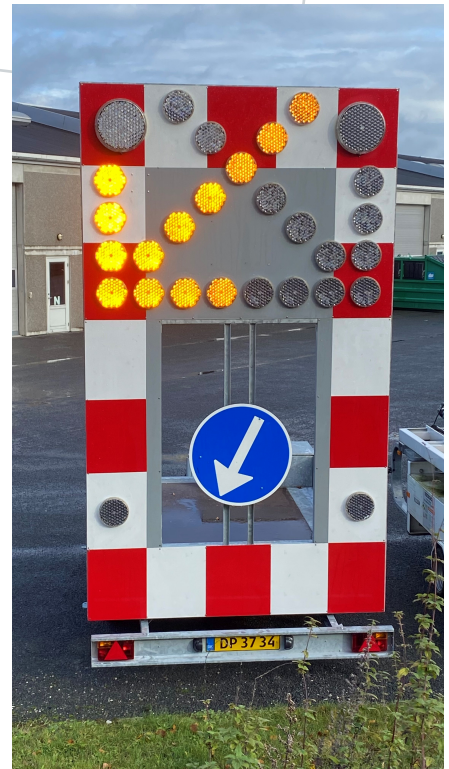

Tavlevogne

Afspærringsmateriel

Køb eller leje

**4 meter
Tavlevogn
m. LED
lampesystem**

TEKNISKE DATA

Totalvægt:	1.300 kg
Egenvægt:	975 kg
Tavleflade længde:	3.500 mm.
Lad længde:	3.000 mm
Lad bredde:	2.060 mm.
Sider:	300 mm. std. alu. profil, nedfældelig fortil
Bund:	12 mm.
Lys:	12 V
Aksel:	2 stk. Alko
Bremser:	Ja
Hjul:	4 stk. 155 x 13"
Næsehjul:	1 stk. 300 kg
Skilteflade:	Refleks, samt lysanlæg med dæmpning efter gældende regler.
Lygter/styring:	EuroSign, 27x L8H LED Ø200 2x.L9H LED Ø 300 mm
Elforsyning:	1 stk. oplader 230 V
Hejs, tavleflade:	2 stk. el-aktuator, synk.
Støtteben:	El betjent