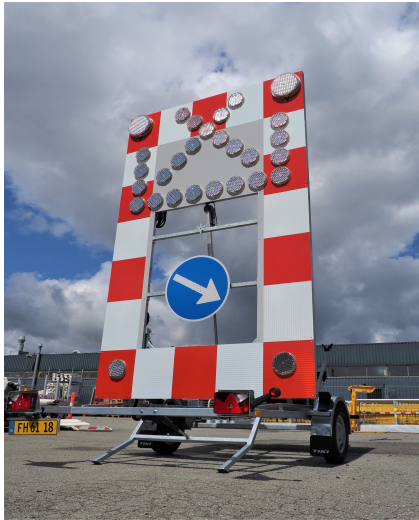

# Tavlevogn LIGHT

**4 meter  
LIGHT  
tavlevogn  
m. LED  
lampesystem**

## TEKNISKE DATA

Totalvægt:	750 kg
Egenvægt:	550 kg
Tavleflade længde:	3.500 mm.
Længde:	3.000 mm
Bredde:	2.060 mm.
Lys:	12 V
Aksel:	1 stk. Alko
Bremser:	Ja
Hjul:	4 stk. 155 x 13"
Næsehjul:	1 stk. 300 kg
Skilteflade:	Refleks, samt lysanlæg med dæmpning efter gældende regler.
Lygter/styring:	27x L8H LED Ø200 2x L9H LED Ø 300 mm
Elforsyning:	1 stk. oplader 230 V
Hejs, tavleflade:	1 stk. el-aktuator.
Støtteben:	El betjent