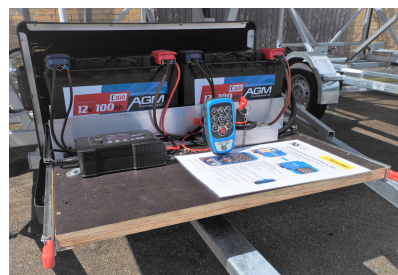

## TEKNISKE DATA

Totalvægt:	750 kg
Egenvægt:	550 kg
Tavleflade længde:	3.500 mm.
Længde:	3.000 mm
Bredde:	2.060 mm.
Lys:	12 V
Aksel:	1 stk. Alko
Bremser:	Ja
Hjul:	4 stk. 155 x 13"
Næsehjul:	1 stk. 300 kg
Skilteflade:	Refleks, samt lysanlæg med dæmpning efter gældende regler.
Lygter/styring:	27x L8H LED Ø200 2x L9H LED Ø 300 mm
Elforsyning:	1 stk. oplader 230 V
Hejs, tavleflade:	1 stk. el-aktuator.
Støtteben:	El betjent

**Trådløs fjernbetjening**

**Kontrolboks med visning**

**Teknikrum med batterier og lader**

**Betjening af støtteben (knap ovenover nøgleboksen)**

Your safety.  
Delivered.

**Ramudden A/S**

Tlf. 70 20 20 94 · ramudden.dk